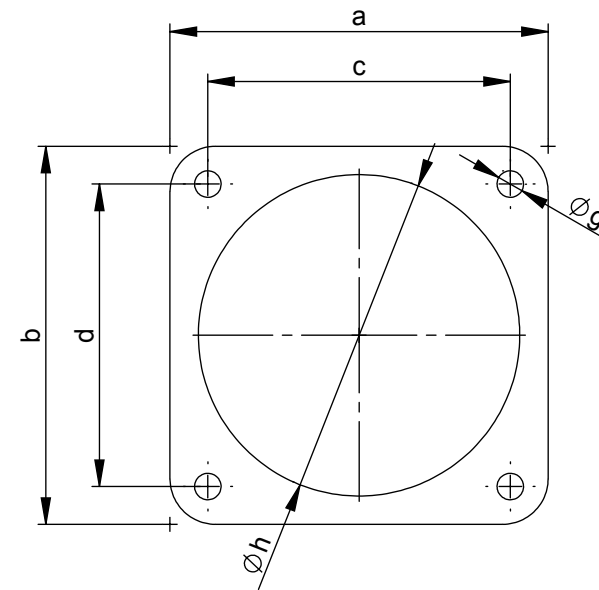

Maßskizze / dimensional drawing

Benennung: Anbausteckdose gerade 63A IP66/67 100x100 POWERTWIST

description: Flanged socket straight 63A IP66/67 100x100 POWERTWIST

Teilenummer / part number: 333-*, 334-*, 335-*

PCE

Ampere	63		
Pole	3	4	5
a x b [mm]	100	100	100
c x d [mm]	80	80	80
e [mm]	50	50	50
f [mm]	80	80	80
g [mm]	7	7	7
h [mm]	85	85	85
i [mm]	147	147	147
j [mm]	146	146	146