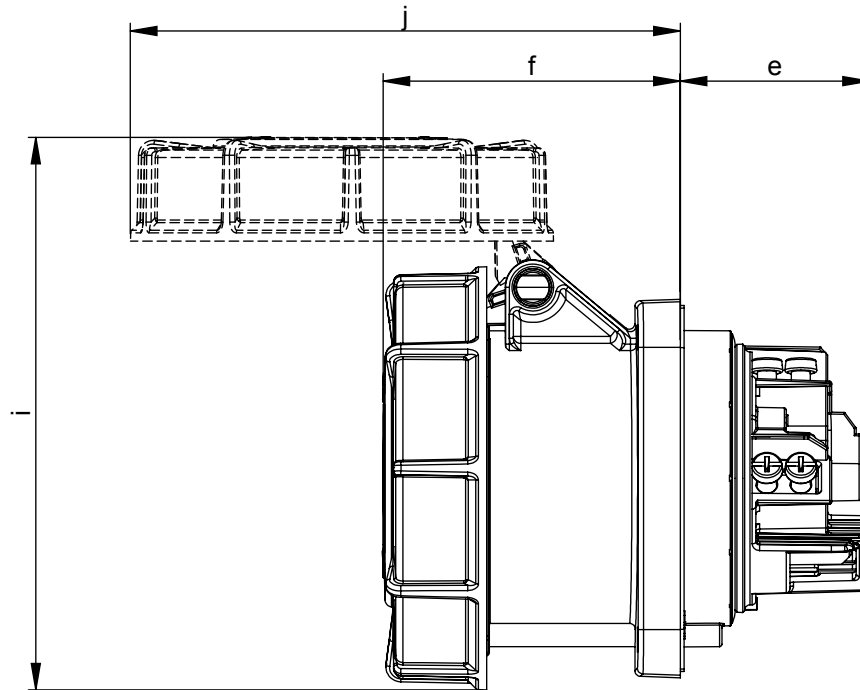

Maßskizze / dimensional drawing

Benennung: Anbausteckdose gerade 63A IP66/67 100x100 POWERTWIST

description: Flanged socket straight 63A IP66/67 100x100 POWERTWIST

Teilenummer / part number: 333-*, 334-*, 335-*

PCE

Ampere	63		
Pole	3	4	5
a x b [mm]	100	100	100
c x d [mm]	80	80	80
e [mm]	50	50	50
f [mm]	80	80	80
g [mm]	7	7	7
h [mm]	85	85	85
i [mm]	147	147	147
j [mm]	146	146	146